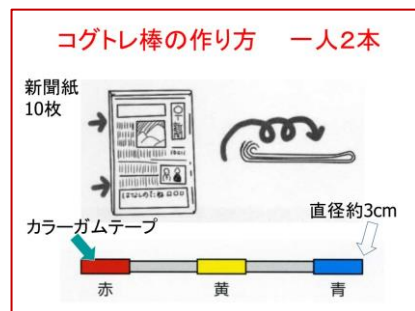

会場

もくせい会館 第5会議室
(静岡県総合研修所)

参加費

5,000円(日本COG-TR学会会員)
5,500円(日本COG-TR学会非会員)
(初級コース研修に続く『実践ワークショップ』も参加の方は+500円)

定員

30名(先着順)

準備物

コグトレ棒一人2本
(作成方法は右図を確認ください)